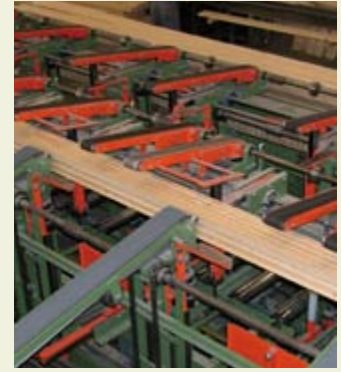

CZ / Borohrádek

130.000 m³'ü aşkın mamul mal kapasitesiyle, Borohradek'teki ağaç işleme endüstrisi, yaklaşık 120 çalışanıyla sektörünün en modernleri arasındadır.

İşletme Prag merkezine yaklaşık 2 saat araba sürüş mesafesindedir. Her şeyden evvel profil kerestesi olarak, yerli ve kuzey ladini, çam ağacı ve yerli ve Sibiryaya karaçamı işlenir. Kuruluş VEH (Avrupa Ağaç İşleme İşletmeleri Birliği) üyesidir ve Avrupa standartları normlarına göre üretim yapar.

Mamul mallar, çevre dostu su bazlı üst yüzey işleme/cilalama ile işlenebilir. Ortaya çıkan rende/planya talaşlarının tamamı sertifikalandırılmış ağaç briketler olarak preslenir.

1 MW elektrik üretim kapasitesine sahip bir biyokütle elektrik santrali şu anda yapım aşamasındadır ve 2011 sonunda devreye girecektir.