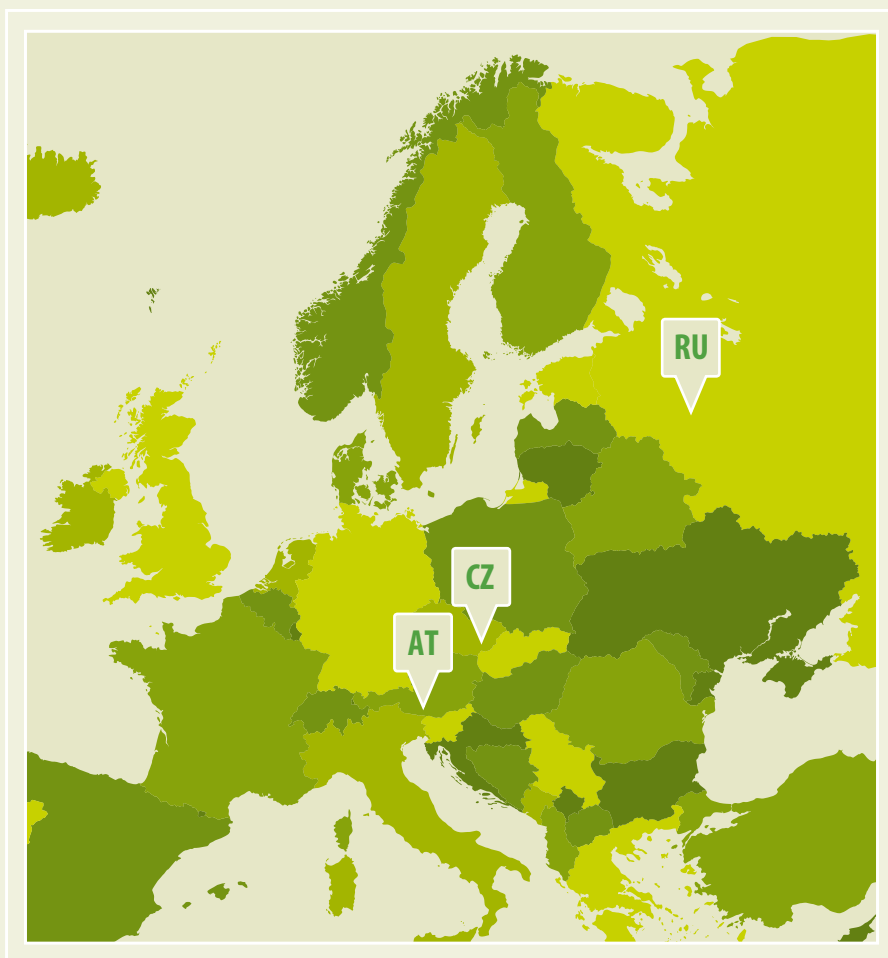

AT / Ottensheim

Serafin Campestrini GmbH
Linzer Straße 36
A-4100 Ottensheim / Austria

Tel: +43 (0) 7234 83 1 95 / 0
Fax: +43 (0) 7234 83 2 26
E-Mail: seca@seca.at

CZ / Borohrádek

Serafin Campestrini s.r.o.
Husova 31
CZ-51724 Borohrádek

Tel: +420 494 389-011
Fax: +420 494 389-016
E-Mail: info@seca.cz

RU / Kirov

ooo vyatka-euro-les
Gorbatschowa 34a, Office 6
RU-61000 Kirov

Tel: +7 8332 320421
Fax: +7 8332 708136
E-Mail: info@seca.at